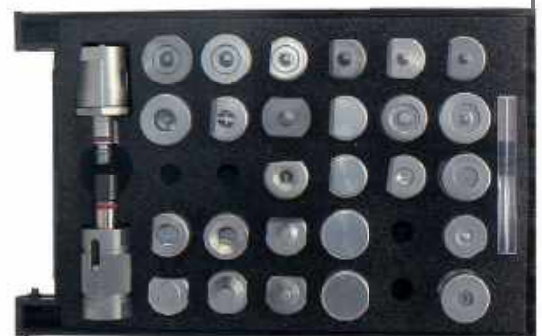

application videos

Tool Box RS-03

Item no. 700200

BMW

A1	A2	D1	D2	E1	E2
x1	x1	x1	x1	x1	x1
Ø 5.2 mm		Ø 3 mm		Ø 5 mm	

inclusive:

F1 Z4

SSC 35/25

SSC 40/25

Tool Box RS-05

Item no. 700202

AUDI

D3	D4	D13	D14	D18	D19	S1	S4	S5	D5
x1	x1	x1	x1	x1	x1	x1	x1	x1	x1
Ø 5 mm		Ø 5.3 x 7.5 mm		Ø 3.2 mm					5 mm

D12	D10	D11	D6	D7	D15	D16	D8	D9	D17
x1	x1	x1	x1	x1	x1	x1	x2	x1	x2
5 mm	Ø 4 mm		Ø 4.8 mm		Ø 6 mm		Ø 4 mm		6 mm

S2	S3	S6	S7	S8
x1	x1	x1	x1	x1
Ø 3.2 mm		Ø 5.3 mm		

inclusive:

F1 Z4

SSC 35/25

SSC 40/25

Tool Box Punch Kit | Ø 6.7 mm

Item no. 700143

K1	B67
x1	x1
Ø 6.7 mm	

inclusive:

Tool Box RS-06

Item no. 700193

JAGUAR LAND ROVER

A4	A6	BL6	C1	C2	C16	C17	C18	C21	E3
x1	x1	x1	x1	x1	x1	x1	x1	x1	x1
Ø 9 mm		6 mm	Ø 6 mm		6 mm	Ø 4.7 mm			

J1	K1	K2	K5
x2	x1	x1	x1
6 mm	Ø 6 mm		6 mm

inclusive: